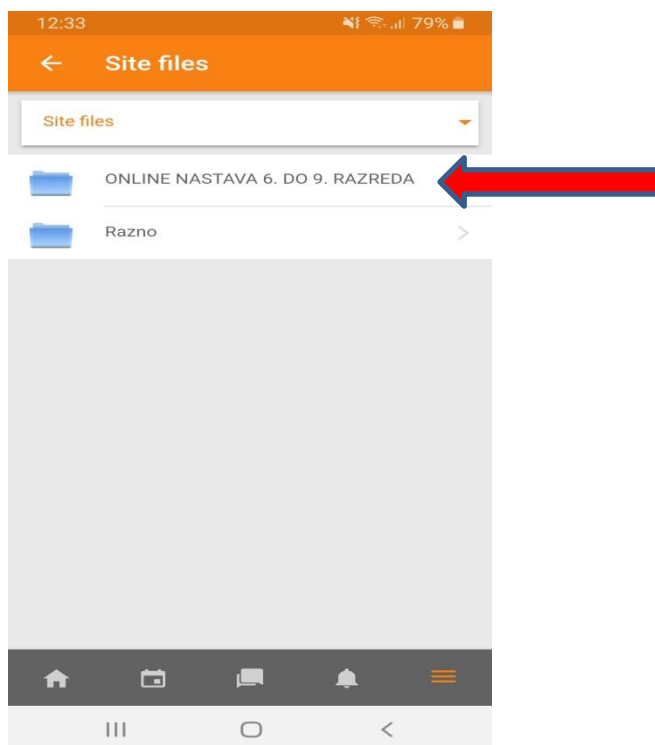

- I ukucati suljocicdl.com

12:31 79%

Prijavi se na Moodle

Adresa poslužitelja

suljocicdl.com

PRIJAVI SE!

[Need help?](#)

- I opet kliknuti na prijavi se gdje će trebati upisati svoj user name i lozinku i opet na prijava

12:32 79%

← Prijava

http://suljocicdl.com

haris.begovic

.....

PRIJAVA

ZABORAVILI STE SVOJE KORISNIČKO IME ILI LOZINKU?

Ako ste sve uradili ovako dobit ćete sljedeću sliku

➤ Zatim u donjem desnom dijelu kliknuti na =

- I odabrati datoteke i Site files

- A zatim na ONLINE nastava od 6. do 9. razreda

➤ I dobijate izgled kao na slici, odaberete, predmet

➤ Odaberete razred

➤ Sedmicu