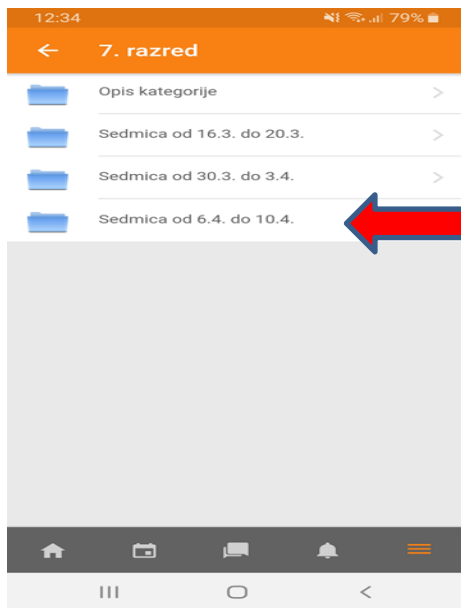

12:32 79%

← Prijava

http://suljocicdl.com

haris.begovic

.....

PRIJAVA

ZABORAVILI STE SVOJE KORISNIČKO IME ILI LOZINKU?

Ako ste sve uradili ovako dobit ćete sljedeću sliku

➤ Zatim u donjem desnom dijelu kliknuti na =

- I odabrati datoteke i Site files

- A zatim na ONLINE nastava od 6. do 9. razreda

➤ I dobijate izgled kao na slici, odaberete, predmet

➤ Odaberete razred

➤ Sedmicu