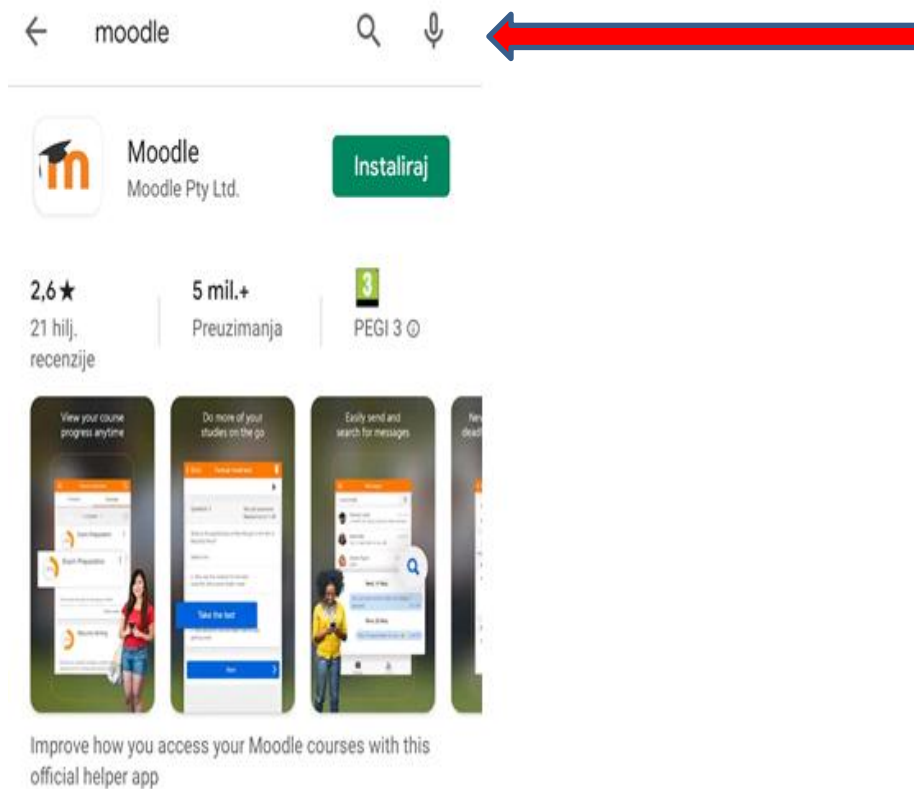

## Upustvo za instaliranje Moodle aplikacije na mobitel

- Na mobitelu naći ikonu Trgovina Play i kliknuti na istu

- Zatim ukucati Moodle

➤ Zatim kliknuti na otvori

➤ Poslije otvaranja aplikacije kliknuti na prijavi se

- I ukucati suljocicdl.com

12:31 79%

Prijavi se na Moodle

Adresa poslužitelja

suljocicdl.com

PRIJAVI SE!

[Need help?](#)

- I opet kliknuti na prijavi se gdje će trebati upisati svoj user name i lozinku i opet na prijava