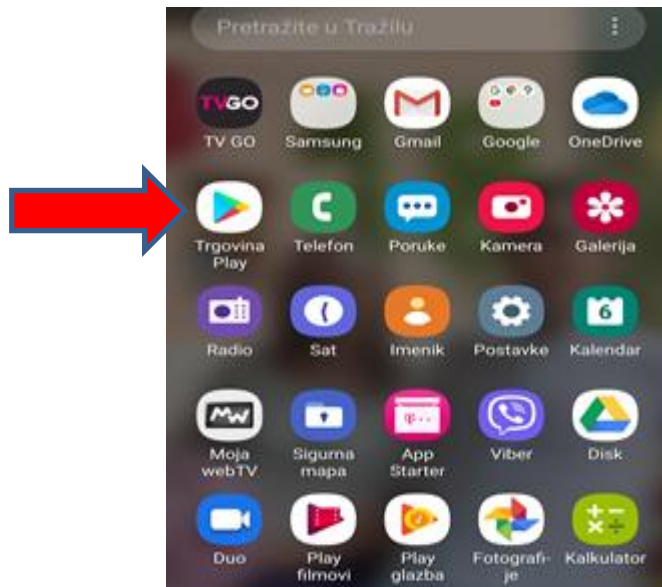

## Upustvo za instaliranje Moodle aplikacije na mobitel

- Na mobitelu naći ikonu Trgovina Play i kliknuti na istu

- Zatim ukucati Moodle

➤ Zatim kliknuti na otvori

➤ Poslije otvaranja aplikacije kliknuti na prijavi se