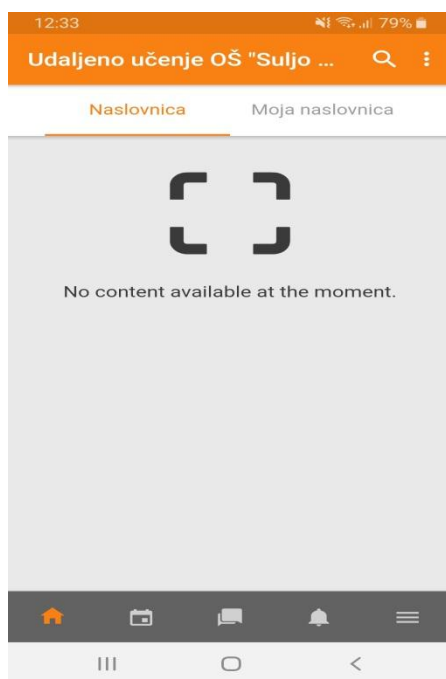

12:32 79%

← Prijava

http://suljocicdl.com

haris.begovic

.....

PRIJAVA

ZABORAVILI STE SVOJE KORISNIČKO IME ILI LOZINKU?

Ako ste sve uradili ovako dobit ćete sljedeću sliku