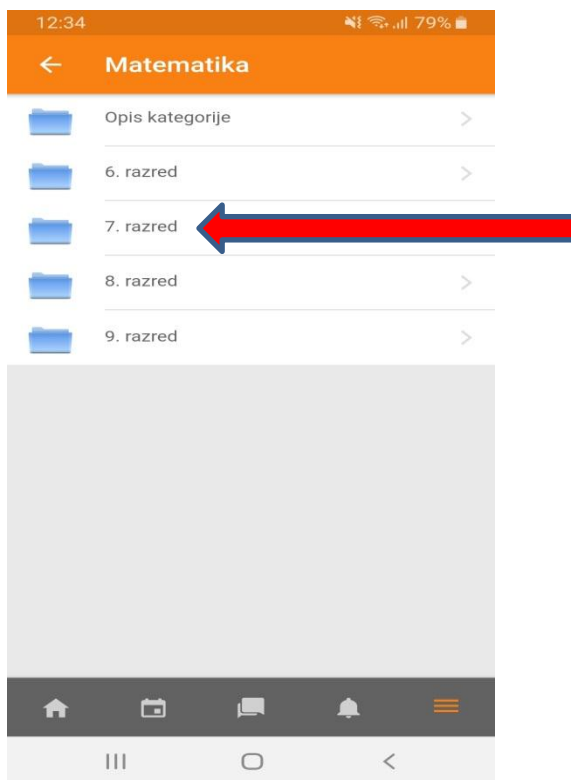

12:32 79%

← Prijava

http://suljocicdl.com

haris.begovic

.....

PRIJAVA

ZABORAVILI STE SVOJE KORISNIČKO IME ILI LOZINKU?

Ako ste sve uradili ovako dobit ćete sljedeću sliku

➤ Zatim u donjem desnom dijelu kliknuti na =

- I odabrati datoteke i Site files

- A zatim na ONLINE nastava od 6. do 9. razreda

➤ I dobijate izgled kao na slici, odaberete, predmet

➤ Odaberete razred

➤ Sedmicu