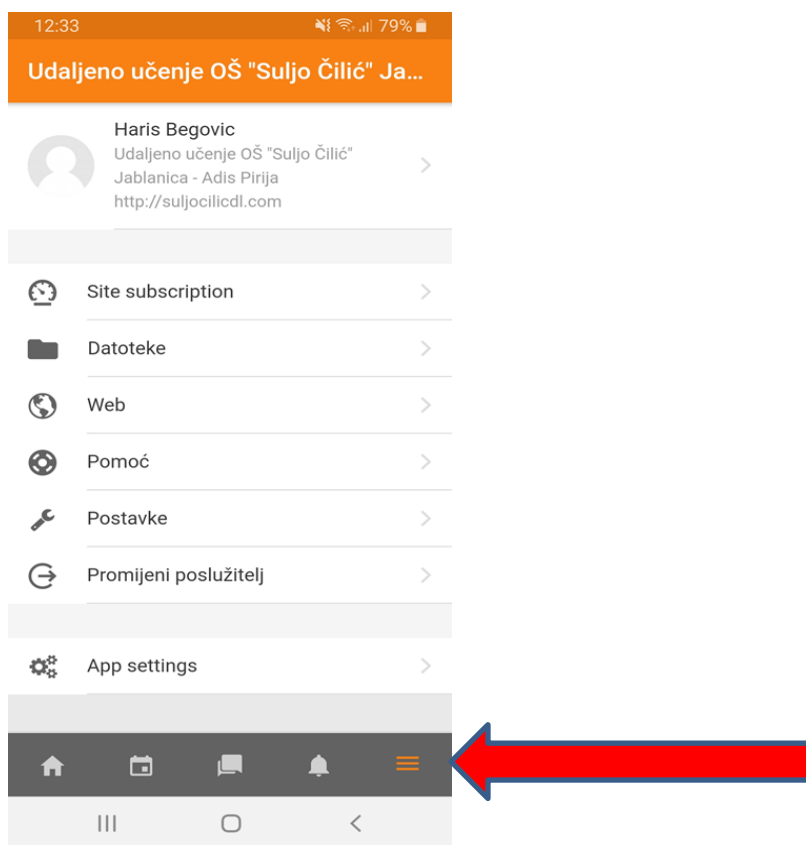

➤ Zatim u donjem desnom dijelu kliknuti na =