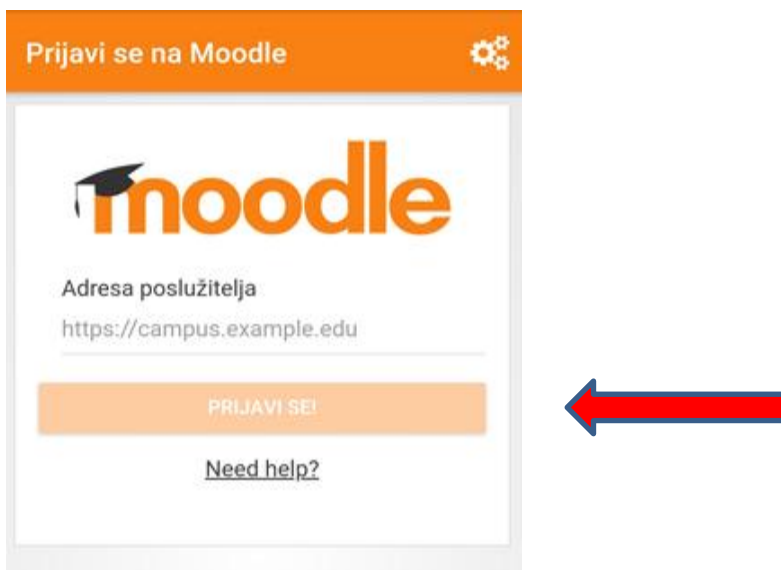

## Upustvo za instaliranje Moodle aplikacije na mobitel

- Na mobitelu naći ikonu Trgovina Play i kliknuti na istu

- Zatim ukucati Moodle

➤ Zatim kliknuti na otvori

➤ Poslije otvaranja aplikacije kliknuti na prijavi se

- I ukucati suljocicdl.com

12:31 79%

Prijavi se na Moodle

Adresa poslužitelja

suljocicdl.com

PRIJAVI SE!

[Need help?](#)

- I opet kliknuti na prijavi se gdje će trebati upisati svoj user name i lozinku i opet na prijava