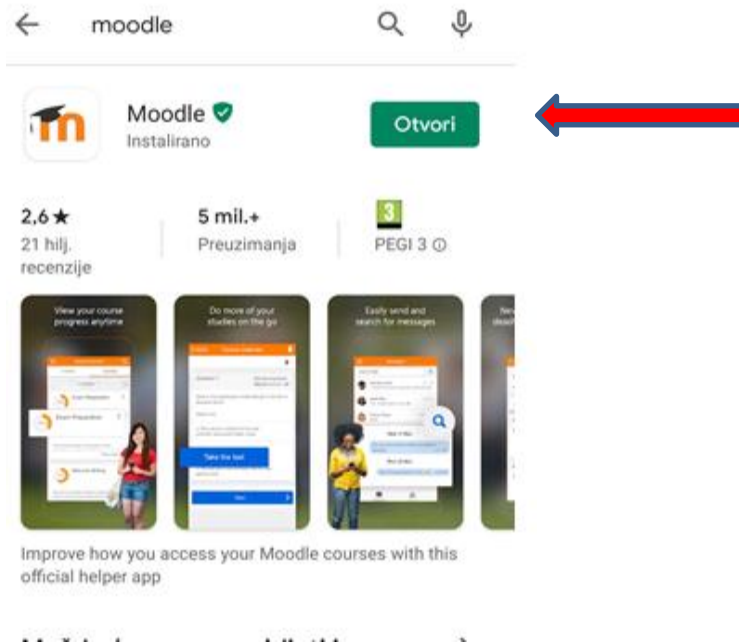

## Upustvo za instaliranje Moodle aplikacije na mobitel

- Na mobitelu naći ikonu Trgovina Play i kliknuti na istu

- Zatim ukucati Moodle

➤ Zatim kliknuti na otvori

➤ Poslije otvaranja aplikacije kliknuti na prijavi se

- I ukucati suljocicdl.com

12:31 79%

Prijavi se na Moodle

Adresa poslužitelja

suljocicdl.com

PRIJAVI SE!

[Need help?](#)

- I opet kliknuti na prijavi se gdje će trebati upisati svoj user name i lozinku i opet na prijava