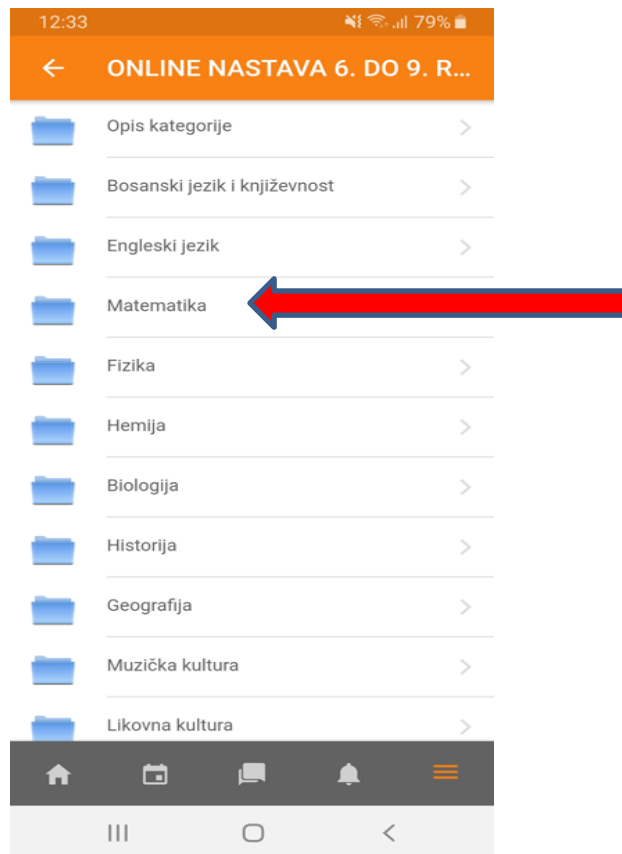

- I ukucati suljocicdl.com

12:31 79%

Prijavi se na Moodle

Adresa poslužitelja

suljocicdl.com

PRIJAVI SE!

[Need help?](#)

- I opet kliknuti na prijavi se gdje će trebati upisati svoj user name i lozinku i opet na prijava

12:32 79%

← Prijava

http://suljocicdl.com

haris.begovic

.....

PRIJAVA

ZABORAVILI STE SVOJE KORISNIČKO IME ILI LOZINKU?

Ako ste sve uradili ovako dobit ćete sljedeću sliku

➤ Zatim u donjem desnom dijelu kliknuti na =

- I odabrati datoteke i Site files

- A zatim na ONLINE nastava od 6. do 9. razreda

➤ I dobijate izgled kao na slici, odaberete, predmet

➤ Odaberete razred

➤ Sedmicu